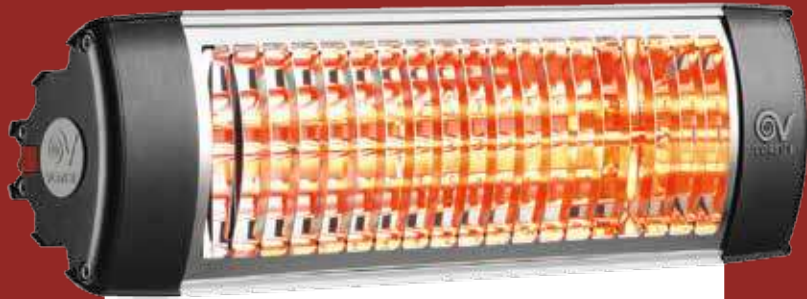

UN NATALE RICCO DI OFFERTE

Cod. 700070
**THERMOLOGIKA
SOLEIL SYSTEM**

269,00€